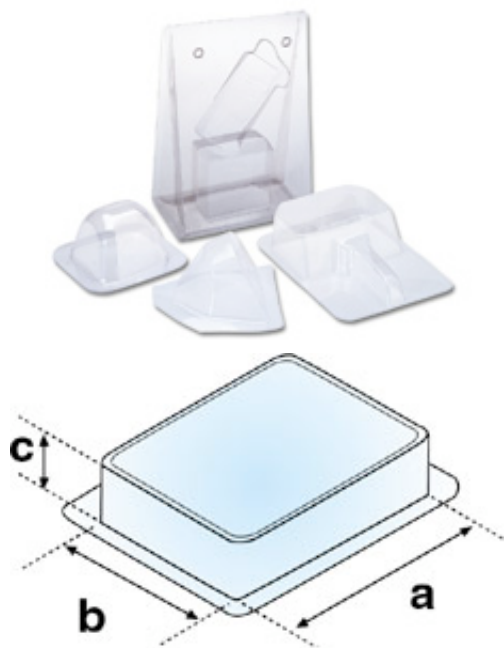

Elenco di impianti di termoformatura disponibili

- VALVE RETTANGOLARI
- VALVE QUADRATE
- VALVE TONDE
- BIVALVE

Inviaci una mail o telefonaci per informazioni o preventivi indicandoci il codice prodotto a fianco.

VALVE RETTANGOLARI	
codice	misure (a x b x c) mm.
3575	90 x 100 x 10,5
3664	155 x 105 x 30
3809	130 x 145 x 10
3818	150 x 105 x 42
3758	295 x 210 x 55
1389	67 x 52 x 15
2786	65 x 47 x 14
1539	60 x 50 x 24
440	60 x 40 x 12
132	60 x 40 x 16
1549	40 x 53 x 28
2777	68 x 50 x 18
1382	65 x 45 x 12
823	70 x 40 x 15
593	72 x 65 x 33
2156	135 x 40 x 30
696	130 x 40 x 20
2014	130 x 50 x 35
1405	115 x 50 x 15
1360	135 x 47 x 15
296	80 x 42 x 16
1829	43 x 20 x 10
1778	64 x 23 x 20
224	22 x 65 x 20
484	72 x 20 x 17
1618	67 x 20 x 14
2548	73 x 27 x 10
476	76 x 32 x 30
1461	70 x 25 x 5
2069	48 x 40 x 22
518	40 x 30 x 15
2373	60 x 55 x 2
2853	52 x 40 x 10
750	60 x 42 x 8
439	60 x 44 x 5
2967	74 x 45 x 8
2545	75 x 55 x 8
2327	90 x 45 x 10
2844	93 x 45 x 10
2343	80 x 50 x 50
1472	80 x 50 x 40
165	80 x 30 x 10
930	130 x 42 x 8
986	90 x 45 x 35